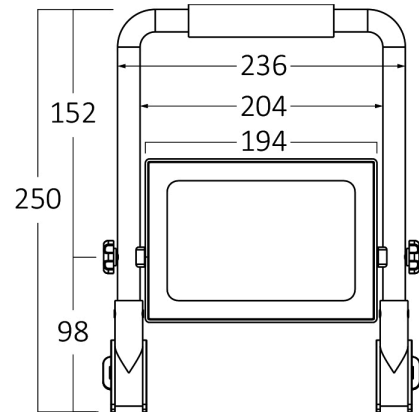

Braytron

TEKNİK VERİ SAYFASI

MODEL BT60-95031

AÇIKLAMA BRY-FLOOD-WL-BLC-50W-6500K-WORK LIGHT

BRAYTRON SRL

MUNICIPIUL BUCUREȘTI, SECTOR 6, BLD. IULIU MANIU, NR.616, CORP B, ET.1,BUCUREȘTI, Sector 6(RO)
info@braytron.com
www.braytron.com

Genel Özellikler

Model No	: BT60-95031
Üst Kategori	: Dış Mekan Aydınlatma
Alt Kategori	: LED Worklight
Tür	: Work Light
Gövde Rengi	: Black+Yellow
Lamba Şekli	: Directional
Kısılabilir	: Not-Dimmable
Işık Kaynağı	: LED
Garanti	: 2 Years
Class	: Class I
IP	: IP65

Ölçüler & Ağırlık

Ürün Uzunluğu	: 250 mm
Ürün Genişliği	: 236 mm
Ürün Ağırlığı	: 1050 gr

Paketleme Bilgileri

Net Ağırlık	: 8,40 kgs
Brüt Ağırlık	: 9,70 kgs
Koli Adet Bilgisi	: 8
Uzunluk	: 545 mm
Genişlik	: 270 mm
Yükseklik	: 275 mm
Barkod	: 5949097731747