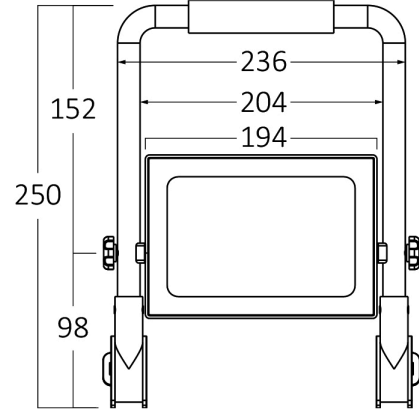

Braytron

TEKNİK VERİ SAYFASI

MODEL BT60-95031

AÇIKLAMA BRY-FLOOD-WL-BLC-50W-6500K-WORK LIGHT

BRAYTRON SRL

MUNICIPIUL BUCUREȘTI, SECTOR 6, BLD. IULIU MANIU, NR.616, CORP B, ET.1,BUCUREȘTI, Sector 6(RO)
info@braytron.com
www.braytron.com

Genel Özellikler

Model No	: BT60-95031
Üst Kategori	: Dış Mekan Aydınlatma
Alt Kategori	: LED Worklight
Tür	: Work Light
Gövde Rengi	: Black+Yellow
Lamba Şekli	: Directional
Kısılabilir	: Not-Dimmable
Işık Kaynağı	: LED
Garanti	: 2 Years
Class	: Class I
IP	: IP65

Ölçüler & Ağırlık

Ürün Uzunluğu	: 250 mm
Ürün Genişliği	: 236 mm
Ürün Ağırlığı	: 1050 gr

Paketleme Bilgileri

Net Ağırlık	: 8,40 kgs
Brüt Ağırlık	: 9,70 kgs
Koli Adet Bilgisi	: 8
Uzunluk	: 545 mm
Genişlik	: 270 mm
Yükseklik	: 275 mm
Barkod	: 5949097731747