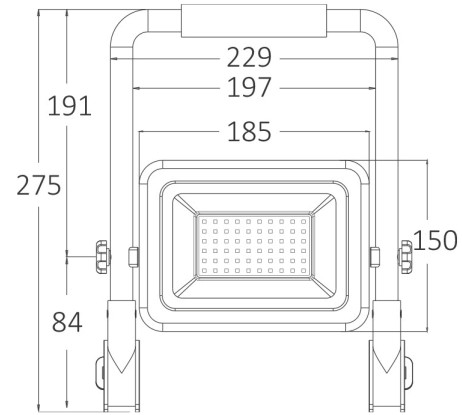

Braytron

TEKNIK VERI SAYFASI

MODEL BT60-95081

AÇIKLAMA BRY-FLOOD-WL-BLC-50W-3IN1-WORK LIGHT

Braytron

FLOOD
LED WORK LIGHT

Model No:
BT60-95081

50w - 4200lm

- 3 CCT (3000K, 4000K, 6500K)
- Beam angle: 120°
- Working temperature: -20°C +40°C
- 220-240V
- Power cable length: 2 m

LED
IP65

FLOOD
LED WORK LIGHT

ENERGY

BRAYTRON
BT60-95081

A
B
C
D
E
F
G

50
kWh/1000h

2019/2015

Ölçüler & Ağırlık

Ürün Uzunluğu	: 229 mm
Ürün Genişliği	: 160 mm
Ürün Yüksekliği	: 275 mm
Ürün Ağırlığı	: 1030 gr

Paketleme Bilgileri

Net Ağırlık	: 8,25 kgs
Brüt Ağırlık	: 9,45 kgs
Koli Adet Bilgisi	: 8
Uzunluk	: 54,5 cm
Genişlik	: 28 cm
Yükseklik	: 30 cm
Barkod	: 5949097739859