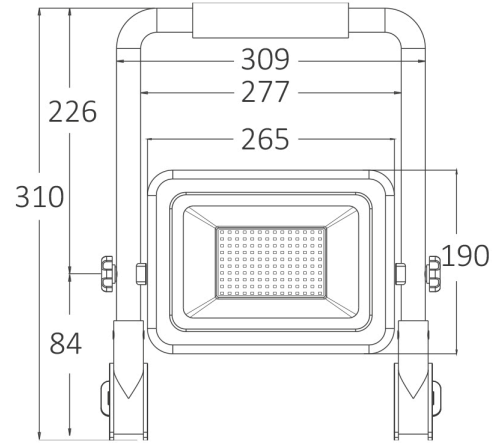

Braytron

TEKNIK VERI SAYFASI

MODEL BT60-99181

AÇIKLAMA BRY-FLOOD-WL-BLC-100W-3IN1-WORK LIGHT

BRAYTRON SRL

MUNICIPIUL BUCUREȘTI, SECTOR 6, BLD. IULIU MANIU, NR.616, CORP B, ET.1,BUCUREȘTI,Sector 6(RO)
info@braytron.com
www.braytron.com

Sayfa 1 / 2

Genel Özellikler

Model No	: BT60-99181
Üst Kategori	: Dış Mekan Aydınlatma
Alt Kategori	: LED Worklight
Tür	: Work Light
Gövde Rengi	: Black
Lamba Şekli	: Directional
Kısılabilir	: Not-Dimmable
Işık Kaynağı	: LED
Garanti	: 2 Years
Class	: CLASS I
IP	: IP65

Ölçüler & Ağırlık

Ürün Uzunluğu	: 309 mm
Ürün Genişliği	: 190 mm
Ürün Yüksekliği	: 310 mm
Ürün Ağırlığı	: 1460 gr

Paketleme Bilgileri

Net Ağırlık	: 8,75 kgs
Brüt Ağırlık	: 11 kgs
Koli Adet Bilgisi	: 6
Uzunluk	: 42,5 cm
Genişlik	: 35,5 cm
Yükseklik	: 33 cm
Barkod	: 5949097739866