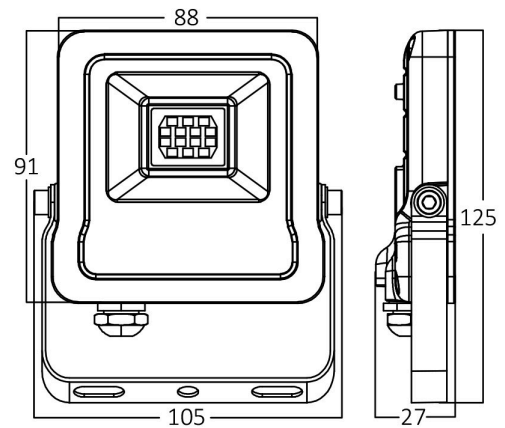

Braytron

TECHNISCHES DATENBLATT

MODELL

BT61-01032

BESCHREIBUNG

BRY-FLOOD-SL-10W-GRY-6500K-IP65-LED FLOODLIGHT

BRAYTRON SRL

MUNICIPIUL BUCUREȘTI, SECTOR 6, BLD. IULIU MANIU, NR.616, CORP B, ET.1,BUCUREȘTI, Sector 6(RO)

info@braytron.com

www.braytron.com

Pagina 1 din 2

Allgemeine Merkmale

Modell	: BT61-01032
Hauptkategorie	: Außenbeleuchtung
Unterkategorie	: LED Floodlight
Typ	: Flood
Gehäusefarbe	: Grey
Lampentyp/Form	: Directional
Dimmbar	: Not-Dimmable
Lichtquelle	: LED
Garantie	: 3 years
Klasse	: Class I
IP (Schutzart)	: IP65

Product Characteristics

Leistung	: 10
Farbtemperatur	: 6500K
Effektive Lumen	: 800
Farbwiedergabeindex (CRI)	: >70
Energieeffizienzklasse	: F
Lichtabstrahlwinkel	: 120°

Elektrische Eigenschaften

Lebensdauer	: 20000 h
Spannung	: 220-240V 50/60Hz
Leistungsfaktor	: >0,9
Material	: Aluminium
Arbeitstemperatur	: -20°C ~ +40°C

Dimensions & Weight

Länge	: 105 mm
Breite	: 27 mm
Höhe	: 125 mm
Gewicht	: 220 gr

Paket-Informationen

Nettogewicht	: 7,92 kgs
Bruttogewicht	: 9,60 kgs
Stückzahl pro Karton (PCS/CTN)	: 36
Länge	: 350 mm
Breite	: 220 mm
Höhe	: 295 mm
EAN-Code	: 5949097702518