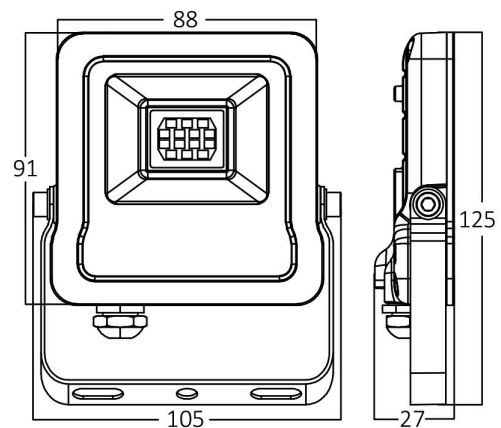

# Braytron

FIȘĂ TEHNICĂ

MODEL BT61-01032

DESCRIERE BRY-FLOOD-SL-10W-GRY-6500K-IP65-LED FLOODLIGHT

BRAYTRON LIGHTING

Bd. Iuliu Maniu, Nr.616, Sector 6, 061129, Bucuresti - ROMANIA  
info@braytron.com  
www.braytron.com

## Caracteristici Generale

Model	: BT61-01032
Familia principală/Categorie	: Iluminat Exterior
Sub-familia/Subcategorie	: LED Floodlight
Tip	: Flood
Culoarea corpului	: Grey
Forma lămpii	: Directional
Dimabil	: Not-Dimmable
Sursa de lumină	: LED
Garanție	: 3 years
Clasă	: Class I
IP (Grad de protecție)	: IP65

## Dimensiuni si Greutati

Lungime	: 105 mm
Lățime	: 27 mm
Înălțime	: 125 mm
Greutate	: 220 gr

## Informatii despre ambalaj

Greutate netă	: 7,92 kgs
Greutate brută	: 9,60 kgs
Bucăți pe cutie (PCS/CTN)	: 36
Lungime	: 350 mm
Lățime	: 220 mm
Înălțime	: 295 mm
Cod EAN	: 5949097702518