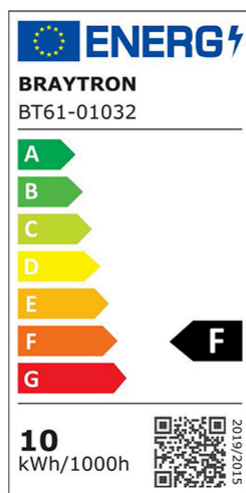

# Braytron

FIȘĂ TEHNICĂ

MODEL BT61-01032

DESCRIERE BRY-FLOOD-SL-10W-GRY-6500K-IP65-LED FLOODLIGHT

BRAYTRON LIGHTING

Bd. Iuliu Maniu, Nr.616, Sector 6, 061129, Bucuresti - ROMANIA  
info@braytron.com  
www.braytron.com

## Caracteristici Generale

Model	: BT61-01032
Familia principală/Categorie	: Iluminat Exterior
Sub-familia/Subcategorie	: LED Floodlight
Tip	: Flood
Culoarea corpului	: Grey
Forma lămpii	: Directional
Dimabil	: Not-Dimmable
Sursa de lumină	: LED
Garanție	: 3 years
Clasă	: Class I
IP (Grad de protecție)	: IP65

## Caracteristici Produs

Putere	: 10
Temperatura culorii	: 6500K
Lumeni efectivi	: 800
Indexul de redare a culorilor (CRI)	: >70
Nivel de eficiență energetică	: F
Unghi de emisie al luminii	: 120°

## Caracteristici Electrice

Lifetime	: 20000 h
Tensiune	: 220-240V 50/60Hz
Factor de putere	: >0,9
Material	: Aluminium
Temperatura de lucru	: -20°C ~ +40°C