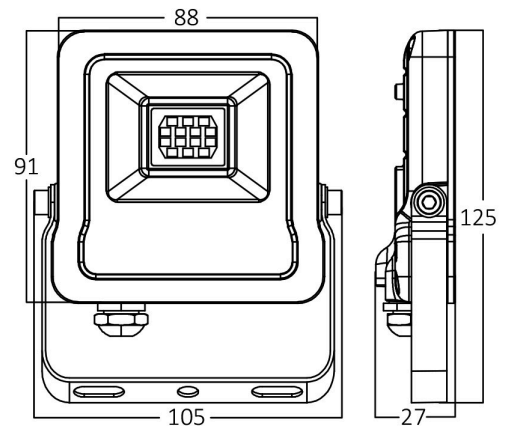

## TEHNIČNI LIST

MODEL	BT61-01032
OPIS	BRY-FLOOD-SL-10W-GRY-6500K-IP65-LED FLOODLIGHT

BRAYTRON SRL

MUNICIPIUL BUCUREȘTI, SECTOR 6, BLD. IULIU MANIU, NR.616, CORP B, ET.1,BUCUREȘTI, Sector 6(RO)  
info@braytron.com  
www.braytron.com

## Dimensions & Weight

Dolžina	: 105 mm
Širina	: 27 mm
Višina	: 125 mm
Teža	: 220 gr