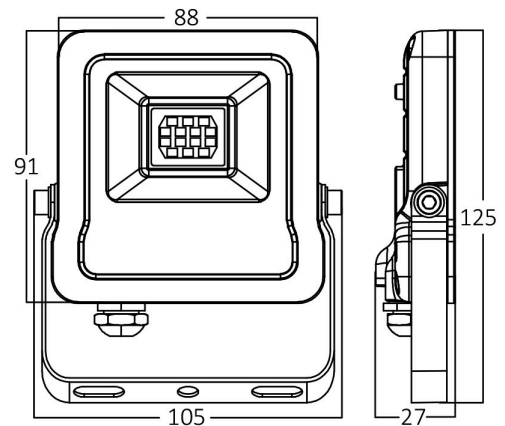

Braytron

ТЕХНИЧКИ ЛИСТ

МОДЕЛ

BT61-01032

ОПИС

BRY-FLOOD-SL-10W-GRY-6500K-IP65-LED FLOODLIGHT

BRAYTRON SRL

MUNICIPIUL BUCUREȘTI, SECTOR 6, BLD. IULIU MANIU, NR.616, CORP B, ET.1,BUCUREȘTI, Sector 6(RO)
info@braytron.com
www.braytron.com

Pagina 1 din 2

Opšte karakteristike

Model	: BT61-01032
Glavna kategorija	: Spoljašnja rasveta
Podkategorija	: LED Floodlight
Tip	: Flood
Boja kućišta	: Grey
Oblik lampe	: Directional
Dimmabilno	: Not-Dimmable
Izvor svetlosti	: LED
Garancija	: 3 years
Klasa	: Class I
IP (Stepen zaštite)	: IP65

Vek trajanja	: 20000 h
Napon	: 220-240V 50/60Hz
Faktor snage	: >0,9
Materijal	: Aluminium
Radna temperatura	: -20°C ~ +40°C

Dimenzije i težina artikla

Dužina	: 105 mm
Širina	: 27 mm
Visina	: 125 mm
Težina	: 220 gr

Informacije o pakovanju

Neto težina	: 7,92 kgs
Bruto težina	: 9,60 kgs
Komada u pakovanju (PCS/CTN)	: 36
Dužina	: 350 mm
Širina	: 220 mm
Visina	: 295 mm
EAN kod	: 5949097702518