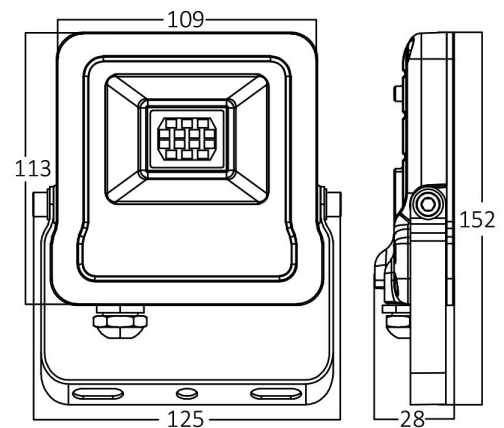

## TECHNISCHES DATENBLATT

MODELL

BT61-02002

BESCHREIBUNG

BRY-FLOOD-SL-20W-GRY-3000K-IP65-LED FLOODLIGHT

BRAYTRON SRL

MUNICIPIUL BUCUREȘTI, SECTOR 6, BLD. IULIU MANIU, NR.616, CORP B, ET.1,BUCUREȘTI, Sector 6(RO)  
info@braytron.com  
www.braytron.com

## Dimensions & Weight

Länge	: 125 mm
Breite	: 28 mm
Höhe	: 152 mm
Gewicht	: 310 gr