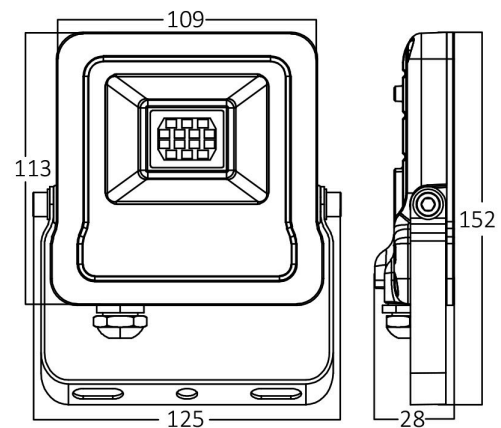

Braytron

FIȘĂ TEHNICĂ

MODEL

BT61-02002

DESCRIERE

BRY-FLOOD-SL-20W-GRY-3000K-IP65-LED FLOODLIGHT

BRAYTRON LIGHTING

Bd. Iuliu Maniu, Nr.616, Sector 6, 061129, Bucuresti - ROMANIA
info@braytron.com
www.braytron.com

Lifetime	: 20000 h
Tensiune	: 220-240V 50/60Hz
Factor de putere	: >0,9
Material	: Aluminium
Temperatura de lucru	: -20°C ~ +40°C

Dimensiuni si Greutati

Lungime	: 125 mm
Lățime	: 28 mm
Înălțime	: 152 mm
Greutate	: 310 gr

Informatii despre ambalaj

Greutate netă	: 9,30 kgs
Greutate brută	: 11,05 kgs
Bucăți pe cutie (PCS/CTN)	: 30
Lungime	: 400 mm
Lățime	: 200 mm
Înălțime	: 340 mm
Cod EAN	: 5949097702525

BRAYTRON LIGHTING

Bd. Iuliu Maniu, Nr.616, Sector 6, 061129, Bucuresti - ROMANIA
info@braytron.com
www.braytron.com