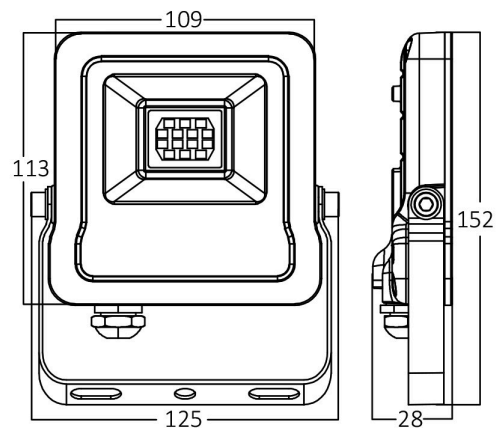

Braytron

TEHNIČNI LIST

MODEL	BT61-02002
OPIS	BRY-FLOOD-SL-20W-GRY-3000K-IP65-LED FLOODLIGHT

BRAYTRON SRL

MUNICIPIUL BUCUREȘTI, SECTOR 6, BLD. IULIU MANIU, NR.616, CORP B, ET.1,BUCUREȘTI, Sector 6(RO)
info@braytron.com
www.braytron.com

Dimensions & Weight

Dolžina	: 125 mm
Širina	: 28 mm
Višina	: 152 mm
Teža	: 310 gr

Informacije O Paketu

Neto teža	: 9,30 kgs
Bruto teža	: 11,05 kgs
Kosi v škatli (PCS/CTN)	: 30
Dolžina	: 400 mm
Širina	: 200 mm
Višina	: 340 mm
EAN koda	: 5949097702525