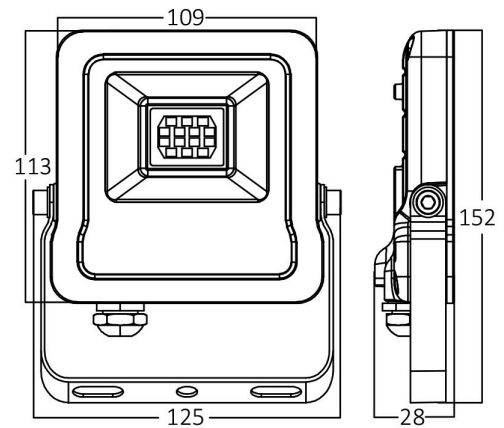

## ТЕХНИЧКИ ЛИСТ

МОДЕЛ

BT61-02002

ОПИС

BRY-FLOOD-SL-20W-GRY-3000K-IP65-LED FLOODLIGHT

BRAYTRON SRL

MUNICIPIUL BUCUREȘTI, SECTOR 6, BLD. IULIU MANIU, NR.616, CORP B, ET.1,BUCUREȘTI, Sector 6(RO)  
info@braytron.com  
www.braytron.com

## Dimenzije i težina artikla

Dužina	: 125 mm
Širina	: 28 mm
Visina	: 152 mm
Težina	: 310 gr