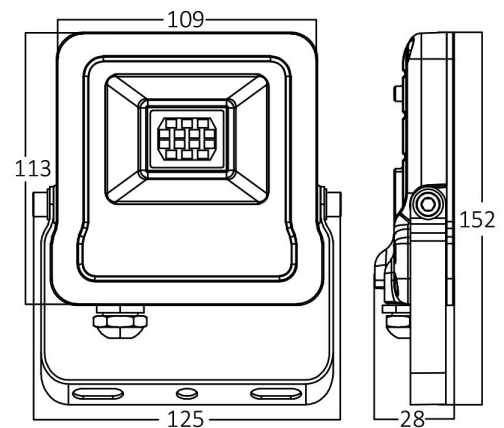

Braytron

TECHNISCHES DATENBLATT

MODELL

BT61-02032

BESCHREIBUNG

BRY-FLOOD-SL-20W-GRY-6500K-IP65-LED FLOODLIGHT

BRAYTRON SRL

MUNICIPIUL BUCUREȘTI, SECTOR 6, BLD. IULIU MANIU, NR.616, CORP B, ET.1,BUCUREȘTI, Sector 6(RO)
info@braytron.com
www.braytron.com

Pagina 1 din 2

Allgemeine Merkmale

Modell	: BT61-02032
Hauptkategorie	: Außenbeleuchtung
Unterkategorie	: LED Floodlight
Typ	: Flood
Gehäusefarbe	: Grey
Lampentyp/Form	: Directional
Dimmbar	: Not-Dimmable
Lichtquelle	: LED
Garantie	: 3 years
Klasse	: Class I
IP (Schutzart)	: IP65

Dimensions & Weight

Länge	: 125 mm
Breite	: 28 mm
Höhe	: 152 mm
Gewicht	: 310 gr

Paket-Informationen

Nettogewicht	: 9,30 kgs
Bruttogewicht	: 11,05 kgs
Stückzahl pro Karton (PCS/CTN)	: 30
Länge	: 400 mm
Breite	: 200 mm
Höhe	: 340 mm
EAN-Code	: 5949097702532