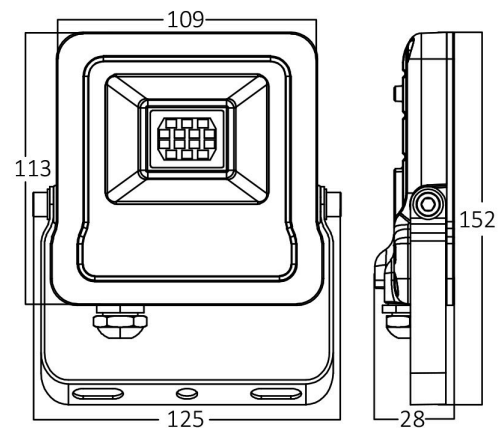

## TECHNICAL DATA SHEET

MODEL	BT61-02032
DESCRIPTION	BRY-FLOOD-SL-20W-GRY-6500K-IP65-LED FLOODLIGHT

BRAYTRON SRL

MUNICIPIUL BUCUREȘTI, SECTOR 6, BLD. IULIU MANIU, NR.616, CORP B, ET.1,BUCUREȘTI, Sector 6(RO)  
info@braytron.com  
www.braytron.com

## Dimensions & Weight

P. Length	:	125 mm
P. Width	:	28 mm
P. Height	:	152 mm
Weight	:	310 gr

## Package Informations

N.W.	:	9,30 kgs
G.W.	:	11,05 kgs
PCS/CTN	:	30
Length	:	400 mm
Width	:	200 mm
Height	:	340 mm
EAN	:	5949097702532