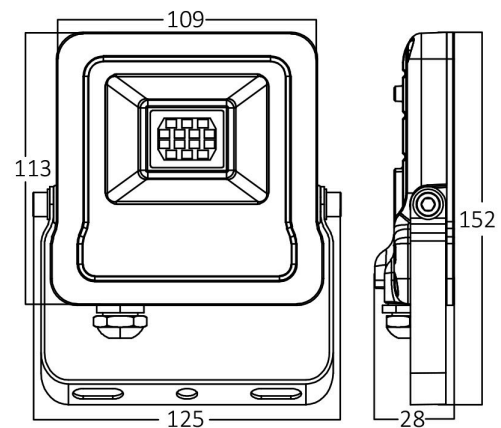

# Braytron

FIȘĂ TEHNICĂ

MODEL BT61-02032

DESCRIERE BRY-FLOOD-SL-20W-GRY-6500K-IP65-LED FLOODLIGHT

BRAYTRON LIGHTING

Bd. Iuliu Maniu, Nr.616, Sector 6, 061129, Bucuresti - ROMANIA  
info@braytron.com  
www.braytron.com

## Dimensiuni si Greutati

Lungime	: 125 mm
Lățime	: 28 mm
Înălțime	: 152 mm
Greutate	: 310 gr

## Informatii despre ambalaj

Greutate netă	: 9,30 kgs
Greutate brută	: 11,05 kgs
Bucăți pe cutie (PCS/CTN)	: 30
Lungime	: 400 mm
Lățime	: 200 mm
Înălțime	: 340 mm
Cod EAN	: 5949097702532