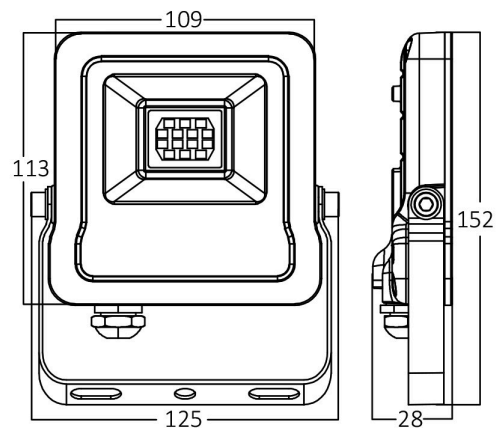

Braytron

TEHNIČNI LIST

MODEL	BT61-02032
OPIS	BRY-FLOOD-SL-20W-GRY-6500K-IP65-LED FLOODLIGHT

BRAYTRON SRL

MUNICIPIUL BUCUREȘTI, SECTOR 6, BLD. IULIU MANIU, NR.616, CORP B, ET.1,BUCUREȘTI,Sector 6(RO)
info@braytron.com
www.braytron.com

Dimensions & Weight

Dolžina	: 125 mm
Širina	: 28 mm
Višina	: 152 mm
Teža	: 310 gr

Informacije O Paketu

Neto teža	: 9,30 kgs
Bruto teža	: 11,05 kgs
Kosi v škatli (PCS/CTN)	: 30
Dolžina	: 400 mm
Širina	: 200 mm
Višina	: 340 mm
EAN koda	: 5949097702532