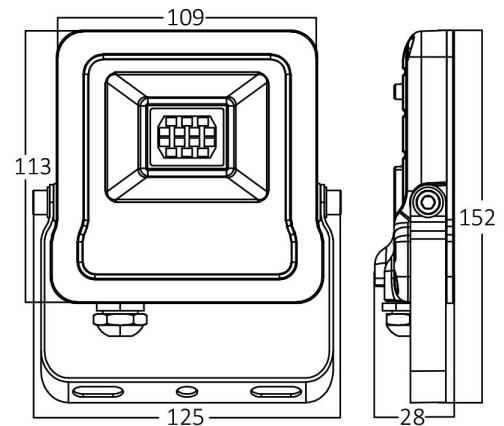

Braytron

ТЕХНИЧКИ ЛИСТ

МОДЕЛ

BT61-02032

ОПИС

BRY-FLOOD-SL-20W-GRY-6500K-IP65-LED FLOODLIGHT

BRAYTRON SRL

MUNICIPIUL BUCUREȘTI, SECTOR 6, BLD. IULIU MANIU, NR.616, CORP B, ET.1,BUCUREȘTI, Sector 6(RO)

info@braytron.com

www.braytron.com

Pagina 1 din 2

Opšte karakteristike

Model	: BT61-02032
Glavna kategorija	: Spoljašnja rasveta
Podkategorija	: LED Floodlight
Tip	: Flood
Boja kućišta	: Grey
Oblik lampe	: Directional
Dimmabilno	: Not-Dimmable
Izvor svetlosti	: LED
Garancija	: 3 years
Klasa	: Class I
IP (Stepen zaštite)	: IP65

Vek trajanja	: 20000 h
Napon	: 220-240V 50/60Hz
Faktor snage	: >0,9
Materijal	: Aluminium
Radna temperatura	: -20°C ~ +40°C

Dimenzije i težina artikla

Dužina	: 125 mm
Širina	: 28 mm
Visina	: 152 mm
Težina	: 310 gr

Informacije o pakovanju

Neto težina	: 9,30 kgs
Bruto težina	: 11,05 kgs
Komada u pakovanju (PCS/CTN)	: 30
Dužina	: 400 mm
Širina	: 200 mm
Visina	: 340 mm
EAN kod	: 5949097702532