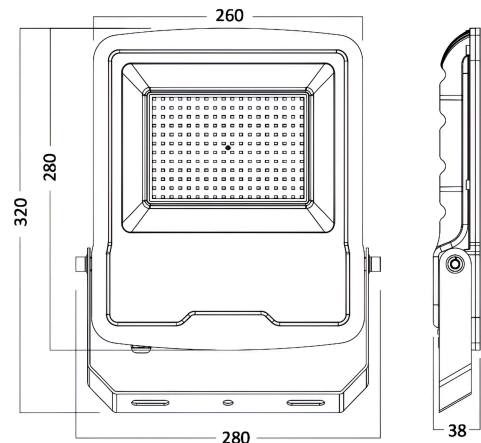

## TECHNISCHES DATENBLATT

MODELL

BT61-09112

BESCHREIBUNG

BRY-FLOOD-SL-100W-GRY-4000K-IP65-LED FLOODLIGHT

BRAYTRON SRL

MUNICIPIUL BUCUREȘTI, SECTOR 6, BLD. IULIU MANIU, NR.616, CORP B, ET.1,BUCUREȘTI, Sector 6(RO)  
info@braytron.com  
www.braytron.com

## Dimensions & Weight

Länge	: 280 mm
Breite	: 38 mm
Höhe	: 320 mm
Gewicht	: 1750 gr

## Paket-Informationen

Nettogewicht	: 7,00 kgs
Bruttogewicht	: 8,10 kgs
Stückzahl pro Karton (PCS/CTN)	: 4
Länge	: 300 mm
Breite	: 200 mm
Höhe	: 350 mm
EAN-Code	: 5949097703775