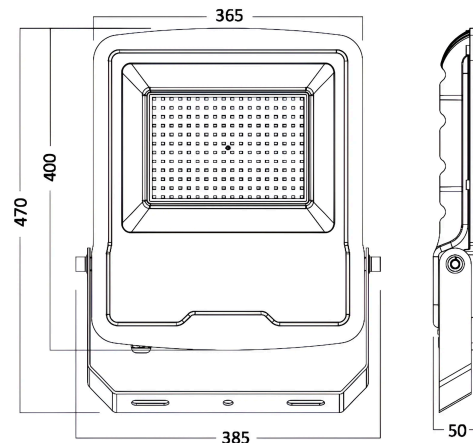

Braytron

TECHNISCHES DATENBLATT

MODELL

BT61-09632

BESCHREIBUNG

BRY-FLOOD-SL-200W-GRY-6500K-IP65-LED FLOODLIGHT

BRAYTRON SRL

MUNICIPIUL BUCUREȘTI, SECTOR 6, BLD. IULIU MANIU, NR.616, CORP B, ET.1,BUCUREȘTI, Sector 6(RO)

info@braytron.com

www.braytron.com

Allgemeine Merkmale

Modell	: BT61-09632
Hauptkategorie	: Außenbeleuchtung
Unterkategorie	: LED Floodlight
Typ	: Flood
Gehäusefarbe	: Grey
Lampentyp/Form	: Directional
Dimmbar	: Not-Dimmable
Lichtquelle	: LED
Garantie	: 3 Years
Klasse	: Class I
IP (Schutzart)	: IP65

Product Characteristics

Leistung	: 200
Farbtemperatur	: 6500K
Effektive Lumen	: 16000
Farbwiedergabeindex (CRI)	: ≥ 80
Energieeffizienzklasse	: F
Lichtabstrahlwinkel	: 120°

Elektrische Eigenschaften

Lebensdauer	: 20000 h
Spannung	: 220-240V 50/60Hz
Leistungsfaktor	: $>0,9$
Material	: Aluminium
Arbeitstemperatur	: -20°C ~ +40°C

Dimensions & Weight

Länge	: 385 mm
Breite	: 50 mm
Höhe	: 470 mm
Gewicht	: 4570 gr

Paket-Informationen

Nettogewicht	: 9,14 kgs
Bruttogewicht	: 10,35 kgs
Stückzahl pro Karton (PCS/CTN)	: 2
Länge	: 401 mm
Breite	: 128 mm
Höhe	: 495 mm
EAN-Code	: 5949097702648