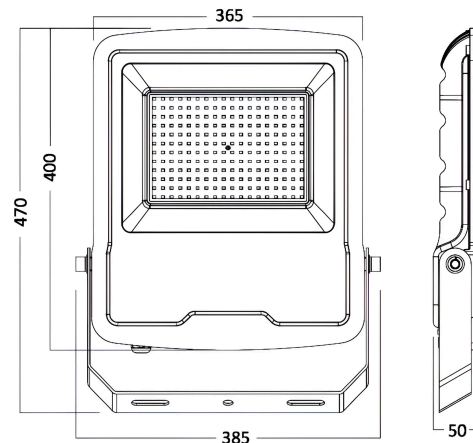

Braytron

FISA TEHNICA

MODEL BT61-09632

DESCRIERE BRY-FLOOD-SL-200W-GRY-6500K-IP65-LED FLOODLIGHT

BRAYTRON LIGHTING

Bd. Iuliu Maniu, Nr.616, Sector 6, 061129, Bucuresti - ROMANIA
info@braytron.com
www.braytron.com

Caracteristici Produs

Putere	: 200
Temperatura culorii	: 6500K
Lumeni efectivi	: 16000
Indexul de redare a culorilor (CRI)	: ≥ 80
Nivel de eficiență energetică	: F
Unghi de emisie al luminii	: 120°

Caracteristici Electrice

Lifetime	: 20000 h
Tensiune	: 220-240V 50/60Hz
Factor de putere	: $>0,9$
Material	: Aluminium
Temperatura de lucru	: -20°C ~ +40°C

Dimensiuni si Greutati

Lungime	: 385 mm
Lățime	: 50 mm
Înălțime	: 470 mm
Greutate	: 4570 gr

Informatii despre ambalaj

Greutate netă	: 9,14 kgs
Greutate brută	: 10,35 kgs
Bucăți pe cutie (PCS/CTN)	: 2
Lungime	: 401 mm
Lățime	: 128 mm
Înălțime	: 495 mm
Cod EAN	: 5949097702648