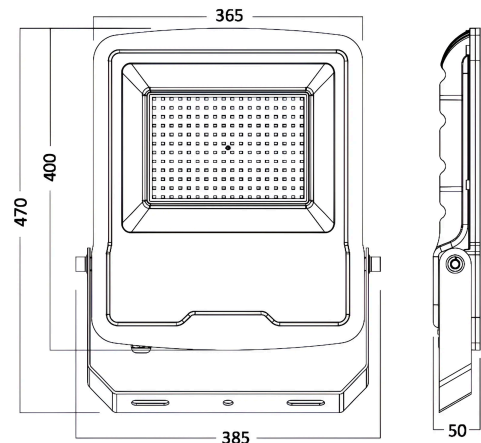

Braytron

FISA TEHNICA

MODEL BT61-09632

DESCRIERE BRY-FLOOD-SL-200W-GRY-6500K-IP65-LED FLOODLIGHT

BRAYTRON SRL

MUNICIPIUL BUCUREȘTI, SECTOR 6, BLD. IULIU MANIU, NR.616, CORP B, ET.1,BUCUREȘTI, Sector 6(RO)

info@braytron.com

Življenjska doba	: 20000 h
Napetost	: 220-240V 50/60Hz
Faktor moči	: $>0,9$
Material	: Aluminium
Delovna temperatura	: $-20^{\circ}\text{C} \sim +40^{\circ}\text{C}$

Dimensions & Weight

Dolžina	: 385 mm
Širina	: 50 mm
Višina	: 470 mm
Teža	: 4570 gr

Informacije O Paketu

Neto teža	: 9,14 kgs
Bruto teža	: 10,35 kgs
Kosi v škatli (PCS/CTN)	: 2
Dolžina	: 401 mm
Širina	: 128 mm
Višina	: 495 mm
EAN koda	: 5949097702648

BRAYTRON SRL

MUNICIPIUL BUCUREȘTI, SECTOR 6, BLD. IULIU MANIU, NR.616, CORP B, ET.1,BUCUREȘTI, Sector 6(RO)