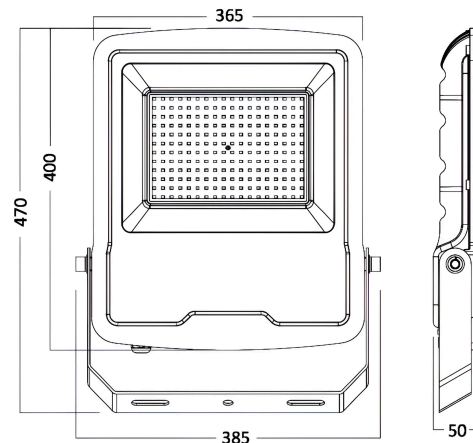

Braytron

FISA TEHNICA

MODEL BT61-09632

DESCRIERE BRY-FLOOD-SL-200W-GRY-6500K-IP65-LED FLOODLIGHT

BRAYTRON SRL

MUNICIPIUL BUCUREȘTI, SECTOR 6, BLD. IULIU MANIU, NR.616, CORP B, ET.1,BUCUREȘTI,Sector 6(RO)
info@braytron.com
www.braytron.com

Pagina 1 din 2

Opšte karakteristike

Model	: BT61-09632
Glavna kategorija	: Spoljašnja rasveta
Podkategorija	: LED Floodlight
Tip	: Flood
Boja kućišta	: Grey
Oblik lampe	: Directional
Dimmabilno	: Not-Dimmable
Izvor svetlosti	: LED
Garancija	: 3 Years
Klasa	: Class I
IP (Stepen zaštite)	: IP65

Vek trajanja	: 20000 h
Napon	: 220-240V 50/60Hz
Faktor snage	: $>0,9$
Materijal	: Aluminium
Radna temperatura	: -20°C ~ +40°C

Dimenzije i težina artikla

Dužina	: 385 mm
Širina	: 50 mm
Visina	: 470 mm
Težina	: 4570 gr

Informacije o pakovanju

Neto težina	: 9,14 kgs
Bruto težina	: 10,35 kgs
Komada u pakovanju (PCS/CTN)	: 2
Dužina	: 401 mm
Širina	: 128 mm
Visina	: 495 mm
EAN kod	: 5949097702648