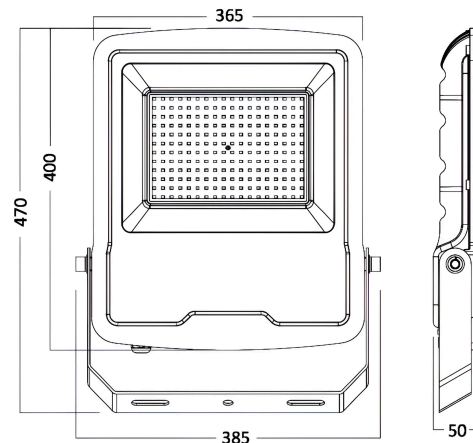

# Braytron

FISA TEHNICA

MODEL BT61-09632

DESCRIERE BRY-FLOOD-SL-200W-GRY-6500K-IP65-LED FLOODLIGHT

BRAYTRON SRL

MUNICIPIUL BUCUREȘTI, SECTOR 6, BLD. IULIU MANIU, NR.616, CORP B, ET.1,BUCUREȘTI, Sector 6(RO)  
info@braytron.com  
www.braytron.com

## Genel Özellikler

Model No	: BT61-09632
Üst Kategori	: Dış Mekan Aydınlatma
Alt Kategori	: LED Floodlight
Tür	: Flood
Gövde Rengi	: Grey
Lamba Şekli	: Directional
Kısılabilir	: Not-Dimmable
Işık Kaynağı	: LED
Garanti	: 3 Years
Class	: Class I
IP	: IP65

## Ürün Özellikleri

Watt Gücü	: 200
Renk Sıcaklığı	: 6500K
Quse Lümen	: 16000
Renk Geriverim İndeksi (CRI)	: $\geq 80$
Enerji Verimlilik Seviyesi	: F
Işın Açısı	: 120°

## Ölçüler & Ağırlık

Ürün Uzunluğu	: 385 mm
Ürün Genişliği	: 50 mm
Ürün Yüksekliği	: 470 mm
Ürün Ağırlığı	: 4570 gr