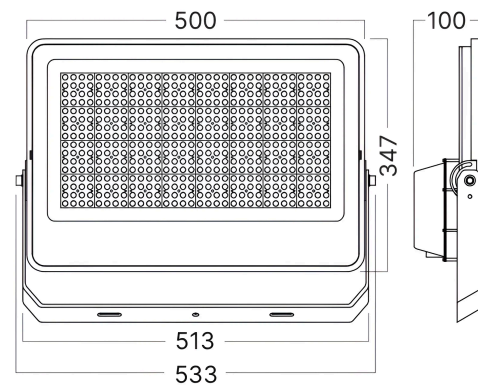

Braytron

TECHNISCHES DATENBLATT

MODELL	BT62-09931
BESCHREIBUNG	BRY-FLOOD-PL-500W-BLC-6500K-IP66-LED FLOODLIGHT

BRAYTRON SRL

MUNICIPIUL BUCUREȘTI, SECTOR 6, BLD. IULIU MANIU, NR.616, CORP B, ET.1,BUCUREȘTI,Sector 6(RO)
info@braytron.com
www.braytron.com

Allgemeine Merkmale

Modell	: BT62-09931
Hauptkategorie	: Außenbeleuchtung
Unterkategorie	: LED Floodlight
Typ	: Floodlight
Gehäusefarbe	: Black
Lampentyp/Form	: Non-Directional
Dimmbar	: Not-Dimmable
Lichtquelle	: LED
Garantie	: 5 Years
Klasse	: CLASS I
IP (Schutzart)	: IP66

Product Characteristics

Leistung	: 500
Farbtemperatur	: 6500K
Effektive Lumen	: 65000
Farbwiedergabeindex (CRI)	: ≥ 80
Energieeffizienzklasse	: E
Lichtabstrahlwinkel	: 90°

Elektrische Eigenschaften

Lebensdauer	: 30000 h
Spannung	: 220-240V 50/60Hz
Leistungsfaktor	: $>0,9$
Material	: Aluminium-Glass
Arbeitstemperatur	: -20°C ~ +40°C

Dimensions & Weight

Länge	: 533 mm
Breite	: 347 mm
Höhe	: 100 mm
Gewicht	: 7300 gr

Paket-Informationen

Nettogewicht	: 14,6 kgs
Bruttogewicht	: 16,1 kgs
Stückzahl pro Karton (PCS/CTN)	: 2
Länge	: 56 cm
Breite	: 29 cm
Höhe	: 39 cm
EAN-Code	: 5949097748257