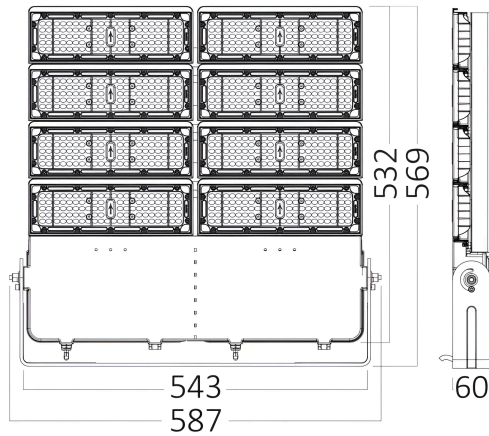

Braytron

TECHNISCHES DATENBLATT

MODELL

BT62-10431

BESCHREIBUNG

BRY-FLOOD-PR-PREMIUM-800W-6500K-IP66-FLOODLIGHT

BRAYTRON SRL

MUNICIPIUL BUCUREȘTI, SECTOR 6, BLD. IULIU MANIU, NR.616, CORP B, ET.1,BUCUREȘTI,Sector 6(RO)
info@braytron.com
www.braytron.com

Dimensions & Weight

Länge	: 569 mm
Breite	: 577 mm
Höhe	: 60,5 mm
Gewicht	: 14300 gr

Paket-Informationen

Nettogewicht	: 14,3 kgs
Bruttogewicht	: 15,8 kgs
Stückzahl pro Karton (PCS/CTN)	: 1
Länge	: 65 cm
Breite	: 64 cm
Höhe	: 14,5 cm
EAN-Code	: 5949097746130