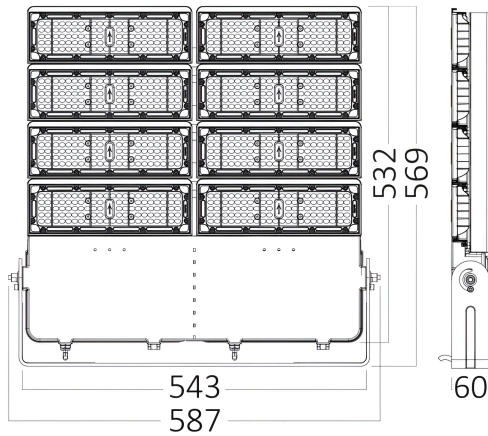

Braytron

TECHNISCHES DATENBLATT

MODELL

BT62-10631

BESCHREIBUNG

BRY-FLOOD-PR-PREMIUM-1000W-6500K-IP66-FLOODLIGHT

BRAYTRON SRL

MUNICIPIUL BUCUREȘTI, SECTOR 6, BLD. IULIU MANIU, NR.616, CORP B, ET.1,BUCUREȘTI,Sector 6(RO)
info@braytron.com
www.braytron.com

Dimensions & Weight

Länge	: 569 mm
Breite	: 577 mm
Höhe	: 60,5 mm
Gewicht	: 14300 gr

Paket-Informationen

Nettogewicht	: 14,3 kgs
Bruttogewicht	: 15,8 kgs
Stückzahl pro Karton (PCS/CTN)	: 1
Länge	: 65 cm
Breite	: 64 cm
Höhe	: 14,5 cm
EAN-Code	: 5949097746147