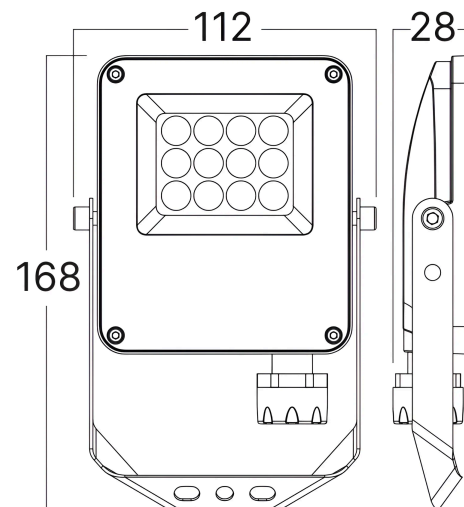

Braytron

TECHNISCHES DATENBLATT

MODELL

BT65-01082

BESCHREIBUNG

BRY-FLOOD-PF-10W-GRY-3IN1-IP65-LED FLOODLIGHT

BRAYTRON SRL

MUNICIPIUL BUCUREȘTI, SECTOR 6, BLD. IULIU MANIU, NR.616, CORP B, ET.1,BUCUREȘTI, Sector 6(RO)

info@braytron.com

www.braytron.com

Pagina 1 din 2

Allgemeine Merkmale

Modell	: BT65-01082
Hauptkategorie	: Außenbeleuchtung
Unterkategorie	: LED Floodlight
Typ	: Floodlight
Gehäusefarbe	: Grey
Lampentyp/Form	: Non-Directional
Dimmbar	: Not-Dimmable
Lichtquelle	: LED
Garantie	: 2 Years
Klasse	: CLASS I
IP (Schutzart)	: IP65

Product Characteristics

Leistung	: 10
Farbtemperatur	: 3IN1
Effektive Lumen	: 1100
Farbwiedergabeindex (CRI)	: ≥ 80
Energieeffizienzklasse	: E
Lichtabstrahlwinkel	: 90°

Elektrische Eigenschaften

Lebensdauer	: 20000 h
Spannung	: 220-240V 50/60Hz
Leistungsfaktor	: $>0,9$
Material	: Aluminium
Arbeitstemperatur	: -20°C ~ +40°C

Dimensions & Weight

Länge	: 150 mm
Breite	: 109 mm
Höhe	: 26 mm
Gewicht	: 206 gr

Paket-Informationen

Nettogewicht	: 8,2 kgs
Bruttogewicht	: 9,8 kgs
Stückzahl pro Karton (PCS/CTN)	: 40
Länge	: 31 cm
Breite	: 24 cm
Höhe	: 33 cm
EAN-Code	: 5949097743177