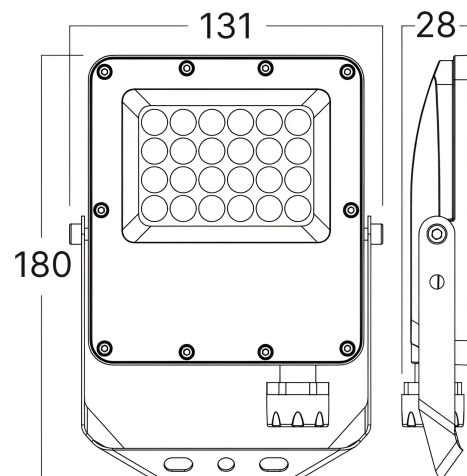

BRAYTRON SRL

MUNICIPIUL BUCUREȘTI, SECTOR 6, BLD. IULIU MANIU, NR.616, CORP B, ET.1,BUCUREȘTI, Sector 6(RO)
info@braytron.com
www.braytron.com

Pagina 1 din 2