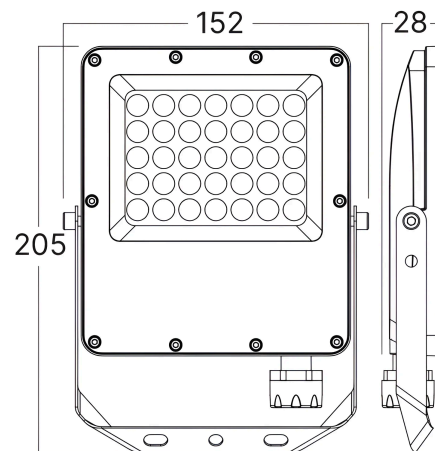

BRAYTRON SRL

MUNICIPIUL BUCUREȘTI, SECTOR 6, BLD. IULIU MANIU, NR.616, CORP B, ET.1,BUCUREȘTI,Sector 6(RO)
info@braytron.com
www.braytron.com

Pagina 1 din 2