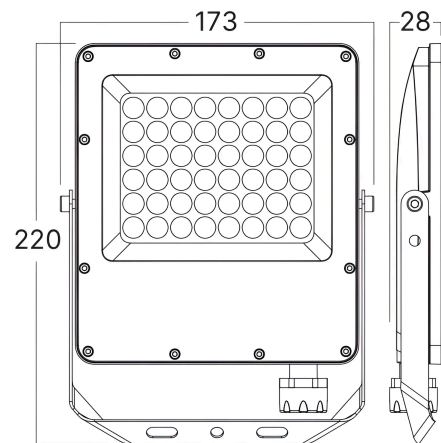

## TECHNISCHES DATENBLATT

MODELL

BT65-05082

BESCHREIBUNG

BRY-FLOOD-PF-50W-GRY-3IN1-IP65-LED FLOODLIGHT

BRAYTRON SRL

MUNICIPIUL BUCUREȘTI, SECTOR 6, BLD. IULIU MANIU, NR.616, CORP B, ET.1,BUCUREȘTI, Sector 6(RO)

## Dimensions & Weight

Länge	: 207 mm
Breite	: 170 mm
Höhe	: 26 mm
Gewicht	: 445 gr

## Paket-Informationen

Nettogewicht	: 8,9 kgs
Bruttogewicht	: 10,3 kgs
Stückzahl pro Karton (PCS/CTN)	: 20
Länge	: 36,5 cm
Breite	: 31 cm
Höhe	: 23 cm
EAN-Code	: 5949097743207