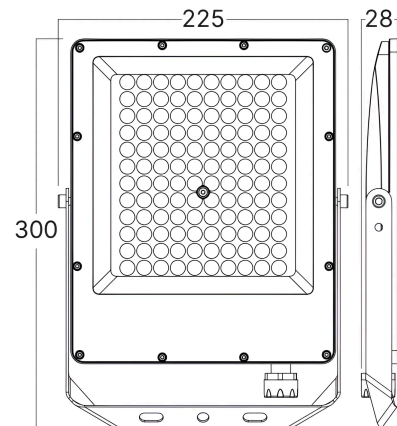

Braytron

TECHNISCHES DATENBLATT

MODELL

BT65-09182

BESCHREIBUNG

BRY-FLOOD-PF-100W-GRY-3IN1-IP65-LED FLOODLIGHT

BRAYTRON SRL

MUNICIPIUL BUCUREȘTI, SECTOR 6, BLD. IULIU MANIU, NR.616, CORP B, ET.1,BUCUREȘTI,Sector 6(RO)

info@braytron.com

www.braytron.com

Pagina 1 din 2

Allgemeine Merkmale

Modell	: BT65-09182
Hauptkategorie	: Außenbeleuchtung
Unterkategorie	: LED Floodlight
Typ	: Floodlight
Gehäusefarbe	: Grey
Lampentyp/Form	: Non-Directional
Dimmbar	: Not-Dimmable
Lichtquelle	: LED
Garantie	: 2 Years
Klasse	: CLASS I
IP (Schutzart)	: IP65

Dimensions & Weight

Länge	: 300 mm
Breite	: 225 mm
Höhe	: 28 mm
Gewicht	: 820 gr

Paket-Informationen

Nettogewicht	: 8,2 kgs
Bruttogewicht	: 9,5 kgs
Stückzahl pro Karton (PCS/CTN)	: 10
Länge	: 31 cm
Breite	: 24,5 cm
Höhe	: 32 cm
EAN-Code	: 5949097743214