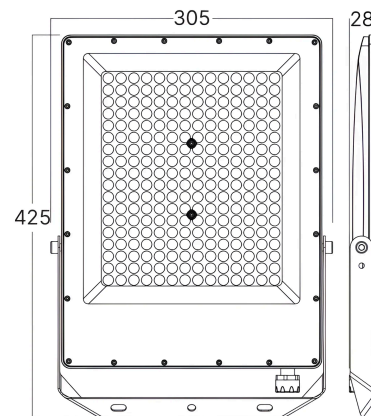

Braytron

TECHNISCHES DATENBLATT

MODELL

BT65-09682

BESCHREIBUNG

BRY-FLOOD-PF-200W-GRY-3IN1-IP65-LED FLOODLIGHT

BRAYTRON SRL

MUNICIPIUL BUCUREȘTI, SECTOR 6, BLD. IULIU MANIU, NR.616, CORP B, ET.1,BUCUREȘTI,Sector 6(RO)

info@braytron.com

www.braytron.com

Pagina 1 din 2

Allgemeine Merkmale

Modell	: BT65-09682
Hauptkategorie	: Außenbeleuchtung
Unterkategorie	: LED Floodlight
Typ	: Floodlight
Gehäusefarbe	: Grey
Lampentyp/Form	: Non-Directional
Dimmbar	: Not-Dimmable
Lichtquelle	: LED
Garantie	: 2 Years
Klasse	: CLASS I
IP (Schutzart)	: IP65

Dimensions & Weight

Länge	: 425 mm
Breite	: 305 mm
Höhe	: 27 mm
Gewicht	: 1730 gr

Paket-Informationen

Nettogewicht	: 8,8 kgs
Bruttogewicht	: 9,9 kgs
Stückzahl pro Karton (PCS/CTN)	: 5
Länge	: 44 cm
Breite	: 19 cm
Höhe	: 34 cm
EAN-Code	: 5949097743221