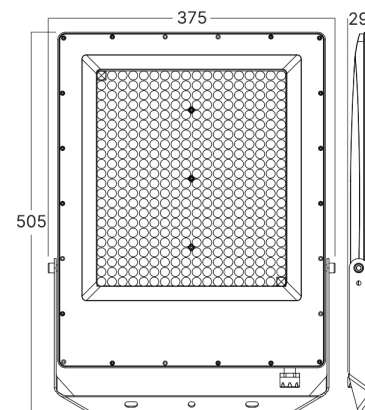

## TECHNISCHES DATENBLATT

MODELL

BT65-09882

BESCHREIBUNG

BRY-FLOOD-PF-300W-GRY-3IN1-IP65-LED FLOODLIGHT

BRAYTRON SRL

MUNICIPIUL BUCUREȘTI, SECTOR 6, BLD. IULIU MANIU, NR.616, CORP B, ET.1,BUCUREȘTI,Sector 6(RO)  
info@braytron.com  
www.braytron.com

## Dimensions & Weight

Länge	: 505 mm
Breite	: 375 mm
Höhe	: 29 mm
Gewicht	: 2850 gr