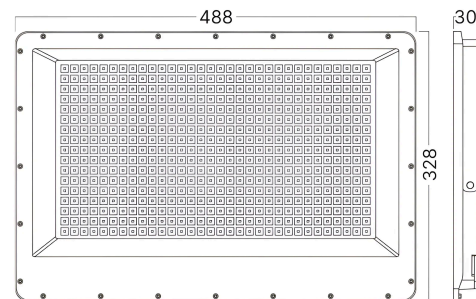

## TECHNISCHES DATENBLATT

MODELL

BT65-09982

BESCHREIBUNG

BRY-FLOOD-PF-400W-GRY-3IN1-IP65-LED FLOODLIGHT

BRAYTRON SRL

MUNICIPIUL BUCUREȘTI, SECTOR 6, BLD. IULIU MANIU, NR.616, CORP B, ET.1,BUCUREȘTI, Sector 6(RO)

## Dimensions & Weight

Länge	: 488 mm
Breite	: 328 mm
Höhe	: 30 mm
Gewicht	: 3600 gr