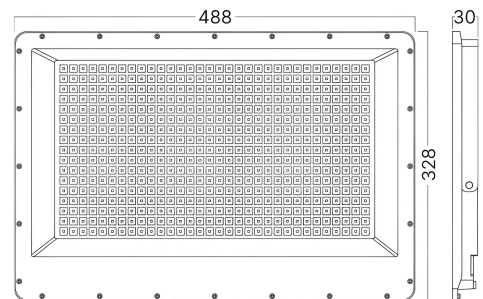

Braytron

FISA TEHNICA

MODEL BT65-09982

DESCRIERE BRY-FLOOD-PF-400W-GRY-3IN1-IP65-LED FLOODLIGHT

BRAYTRON SRL

MUNICIPIUL BUCUREȘTI, SECTOR 6, BLD. IULIU MANIU, NR.616, CORP B, ET.1,BUCUREȘTI, Sector 6(RO)

info@braytron.com

Product Characteristics

Wattage	:	400
Color Temperature	:	3IN1
Quse Lumen	:	44300
Color Rendering Index (CRI)	:	≥80
Energy Efficiency Level	:	E
Beam Angle	:	90°

Electrical Characteristics

Lifetime	:	20000 h
Voltage	:	220-240V 50/60Hz
Power Factor	:	>0,9
Material	:	Aluminium-PC
Working Temperature	:	-20°C ~ +40°C

Dimensions & Weight

P. Length	:	488 mm
P. Width	:	328 mm
P. Height	:	30 mm
Weight	:	3600 gr

Package Informations

N.W.	:	18 kgs
G.W.	:	20 kgs
PCS/CTN	:	5
Length	:	55 cm
Width	:	25 cm
Height	:	40 cm
EAN	:	5949097747441