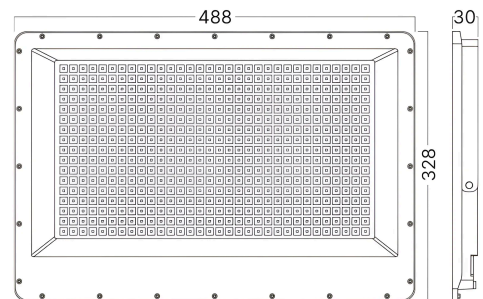

Braytron

FISA TEHNICA

MODEL

BT65-09982

DESCRIERE

BRY-FLOOD-PF-400W-GRY-3IN1-IP65-LED FLOODLIGHT

BRAYTRON LIGHTING

Bd. Iuliu Maniu, Nr.616, Sector 6, 061129, Bucuresti - ROMANIA
info@braytron.com
www.braytron.com

Caracteristici Produs

Putere	: 400
Temperatura culorii	: 3IN1
Lumeni efectivi	: 44300
Indexul de redare a culorilor (CRI)	: ≥ 80
Nivel de eficiență energetică	: E
Unghi de emisie al luminii	: 90°

Caracteristici Electrice

Lifetime	: 20000 h
Tensiune	: 220-240V 50/60Hz
Factor de putere	: $>0,9$
Material	: Aluminium-PC
Temperatura de lucru	: -20°C ~ +40°C

Dimensiuni si Greutati

Lungime	: 488 mm
Lățime	: 328 mm
Înălțime	: 30 mm
Greutate	: 3600 gr

Informatii despre ambalaj

Greutate netă	: 18 kgs
Greutate brută	: 20 kgs
Bucăți pe cutie (PCS/CTN)	: 5
Lungime	: 55 cm
Lățime	: 25 cm
Înălțime	: 40 cm
Cod EAN	: 5949097747441