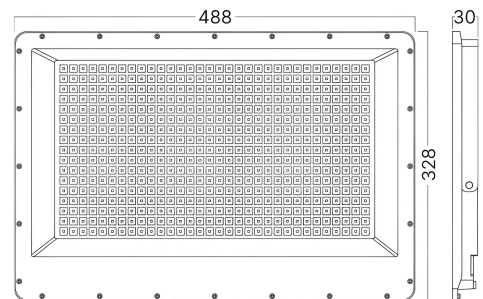

Braytron

FISA TEHNICA

MODEL BT65-09982

DESCRIERE BRY-FLOOD-PF-400W-GRY-3IN1-IP65-LED FLOODLIGHT

BRAYTRON SRL

MUNICIPIUL BUCUREȘTI, SECTOR 6, BLD. IULIU MANIU, NR.616, CORP B, ET.1,BUCUREȘTI,Sector 6(RO)

info@braytron.com

Karakteristike proizvoda

Snaga	:	400
Temperatura boje	:	3IN1
Efektivni lumeni	:	44300
Indeks reprodukcije boja (CRI)	:	≥80
Nivo energetske efikasnosti	:	E
Ugao emitovanja svetlosti	:	90°

Električne karakteristike

Vek trajanja	:	20000 h
Napon	:	220-240V 50/60Hz
Faktor snage	:	>0,9
Materijal	:	Aluminium-PC
Radna temperatura	:	-20°C ~ +40°C

Dimenzije i težina artikla

Dužina	:	488 mm
Širina	:	328 mm
Visina	:	30 mm
Težina	:	3600 gr

Informacije o pakovanju

Neto težina	:	18 kgs
Bruto težina	:	20 kgs
Komada u pakovanju (PCS/CTN)	:	5
Dužina	:	55 cm
Širina	:	25 cm
Visina	:	40 cm
EAN kod	:	5949097747441