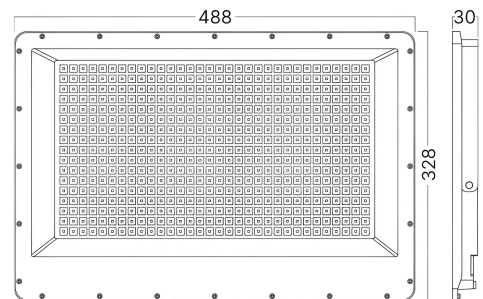

Braytron

FISA TEHNICA

MODEL BT65-09982

DESCRIERE BRY-FLOOD-PF-400W-GRY-3IN1-IP65-LED FLOODLIGHT

BRAYTRON SRL

MUNICIPIUL BUCUREȘTI, SECTOR 6, BLD. IULIU MANIU, NR.616, CORP B, ET.1,BUCUREȘTI, Sector 6(RO)

info@braytron.com

Ölçüler & Ağırlık

Ürün Uzunluğu	: 488 mm
Ürün Genişliği	: 328 mm
Ürün Yüksekliği	: 30 mm
Ürün Ağırlığı	: 3600 gr

Paketleme Bilgileri

Net Ağırlık	: 18 kgs
Brüt Ağırlık	: 20 kgs
Koli Adet Bilgisi	: 5
Uzunluk	: 55 cm
Genişlik	: 25 cm
Yükseklik	: 40 cm
Barkod	: 5949097747441