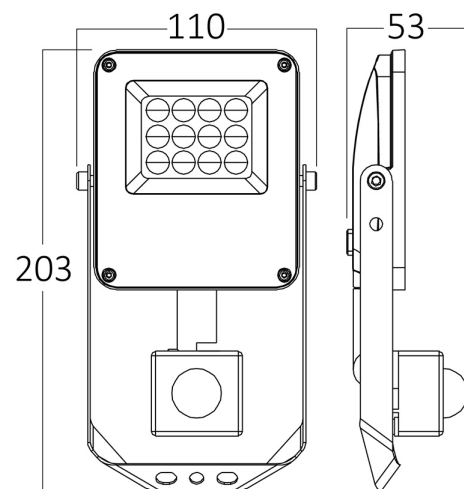

BRAYTRON SRL

MUNICIPIUL BUCUREȘTI, SECTOR 6, BLD. IULIU MANIU, NR.616, CORP B, ET.1,BUCUREȘTI, Sector 6(RO)
info@braytron.com
www.braytron.com

Pagina 1 din 2