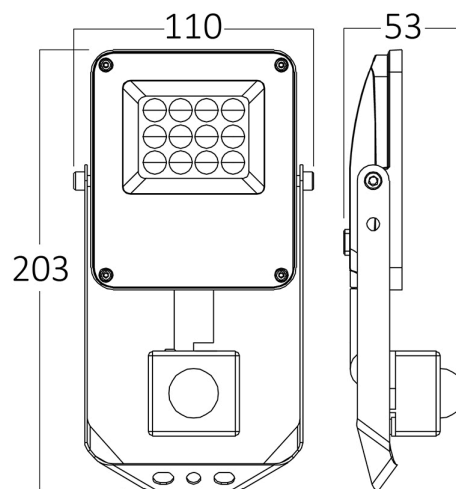

BRAYTRON LIGHTING

Bd. Iuliu Maniu, Nr.616, Sector 6, 061129, Bucuresti - ROMANIA
info@braytron.com
www.braytron.com

SPOTVISION ELECTRIC & LIGHTING S.R.L

Bd. Iuliu Maniu, Nr.616, Sector 6, 061129, Bucuresti - ROMANIA
sales@spotvisionelectric.ro
www.spotvisionelectric.ro

Pagina 1 din 2