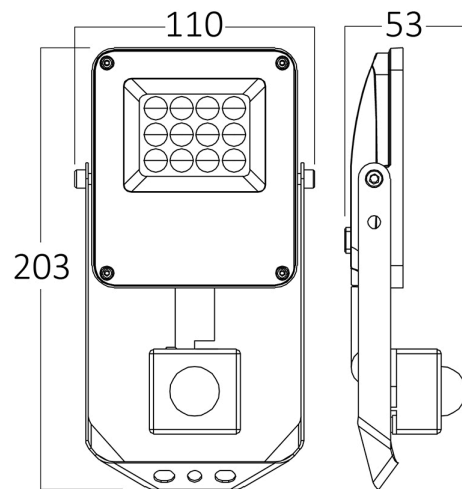

BRAYTRON SRL

MUNICIPIUL BUCUREȘTI, SECTOR 6, BLD. IULIU MANIU, NR.616, CORP B, ET.1,BUCUREȘTI, Sector 6(RO)
info@braytron.com
www.braytron.com