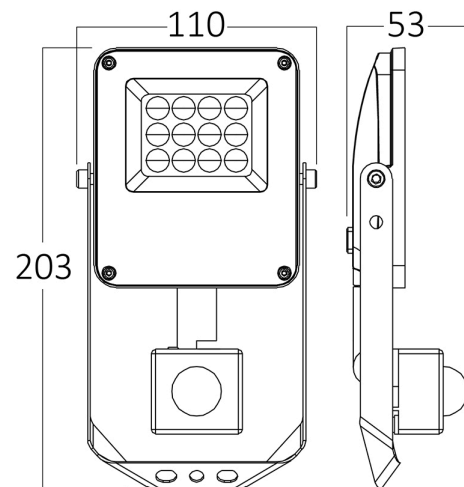

## ТЕХНИЧКИ ЛИСТ

МОДЕЛ

BT65-21082

ОПИС

BRY-FLOOD-PF-10W-GRY-3IN1-SNS-IP54-LED FLOODLIGHT

BRAYTRON SRL

MUNICIPIUL BUCUREȘTI, SECTOR 6, BLD. IULIU MANIU, NR.616, CORP B, ET.1,BUCUREȘTI,Sector 6(RO)  
info@braytron.com  
www.braytron.com

## Dimenzije i težina artikla

Dužina	: 203 mm
Širina	: 110 mm
Visina	: 53 mm
Težina	: 280 gr