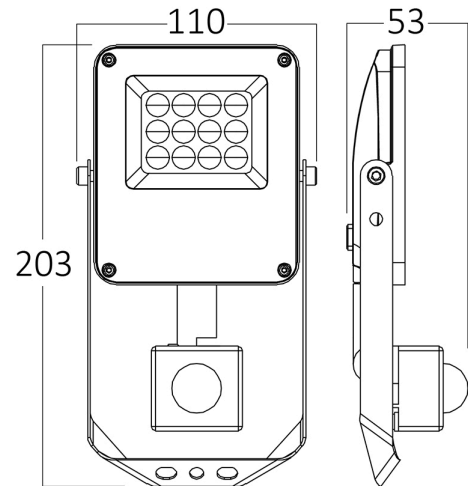

Braytron

TEKNIK VERI SAYFASI

MODEL

BT65-21082

AÇIKLAMA

BRY-FLOOD-PF-10W-GRY-3IN1-SNS-IP54-LED FLOODLIGHT

Braytron
LED FLOODLIGHT
MODEL NO: BT65-21082
10w - 1100lm
3 CCT SWITCH
3000K 4000K 6500K
INFRARED MOTION SENSOR
INFRARED MOTION SENSOR
Time Delay
30sec. - 5min.
(adjustable)
Lux
10-2000lux
(adjustable)
LED
IP54
FLOOD
E

Ürün Özellikleri

Watt Gücü	: 10
Renk Sıcaklığı	: 3IN1
Quse Lümen	: 1100
Renk Geriverim İndeksi (CRI)	: ≥ 80
Enerji Verimlilik Seviyesi	: E
Işın Açısı	: 90°

Elektriksel Özellikler

Lifetime	: 20000 h
Voltaj	: 220-240V 50/60Hz
Güç Faktörü	: $>0,9$
Material	: Aluminium
Çalışma Sıcaklığı	: -20°C ~ +40°C

Ölçüler & Ağırlık

Ürün Uzunluğu	: 203 mm
Ürün Genişliği	: 110 mm
Ürün Yüksekliği	: 53 mm
Ürün Ağırlığı	: 280 gr

Sensor Bilgileri

Sensor Türü	: Motion
Algılama Mesafesi	: ≤ 8 mt
Algılama Açısı	: 120° Degrees
Algılama Hızı	: 0,6-1,5m/s
Montaj Yüksekliği	: 2-3 mt
Zaman Gecikmesi	: 30sec-5min
Lüks	: 10-2000 lux

Paketleme Bilgileri

Net Ağırlık	: 5,6 kgs
Brüt Ağırlık	: 6,9 kgs
Koli Adet Bilgisi	: 20
Uzunluk	: 60 cm
Genişlik	: 24,5 cm
Yükseklik	: 23 cm
Barkod	: 5949097743245

BRAYTRON SRL

MUNICIPIUL BUCUREȘTI, SECTOR 6, BLD. IULIU MANIU, NR.616, CORP B, ET.1,BUCUREȘTI, Sector 6(RO)
info@braytron.com
www.braytron.com