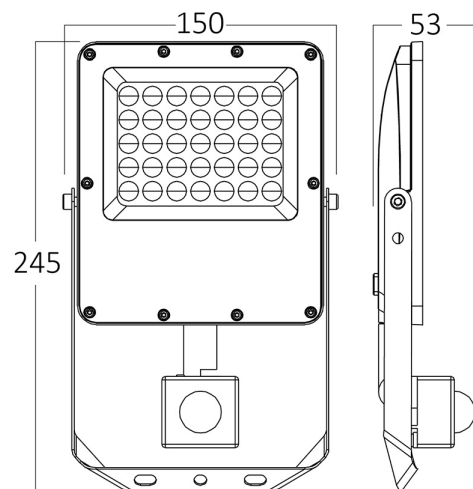

Braytron

TECHNISCHES DATENBLATT

MODELL

BT65-23082

BESCHREIBUNG

BRY-FLOOD-PF-30W-GRY-3IN1-SNS-IP54-LED FLOODLIGHT

BRAYTRON SRL

MUNICIPIUL BUCUREȘTI, SECTOR 6, BLD. IULIU MANIU, NR.616, CORP B, ET.1,BUCUREȘTI,Sector 6(RO)
info@braytron.com
www.braytron.com

Dimensions & Weight

Länge	: 245 mm
Breite	: 150 mm
Höhe	: 53 mm
Gewicht	: 400 gr

Sensor-Informationen

Sensortyp	: Motion
Erfassungsbereich	: ≤ 8 mt
Erfassungswinkel	: 120° Degrees
Erfassungsgeschwindigkeit	: 0,6-1,5m/s
Montagehöhe	: 2-3 mt
Zeitverzögerung	: 30sec-5min
Beleuchtungsstärke (Lux)	: 10-2000 lux

Paket-Informationen

Nettogewicht	: 8 kgs
Bruttogewicht	: 10 kgs
Stückzahl pro Karton (PCS/CTN)	: 20
Länge	: 60 cm
Breite	: 32 cm
Höhe	: 27 cm
EAN-Code	: 5949097743252

BRAYTRON SRL

MUNICIPIUL BUCUREȘTI, SECTOR 6, BLD. IULIU MANIU, NR.616, CORP B, ET.1,BUCUREȘTI, Sector 6(RO)