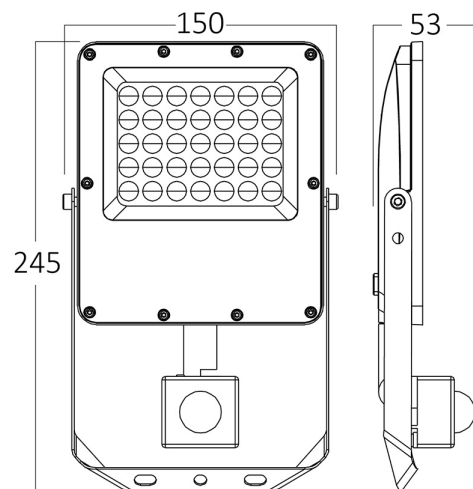

Braytron

TECHNICAL DATA SHEET

MODEL

BT65-23082

DESCRIPTION

BRY-FLOOD-PF-30W-GRY-3IN1-SNS-IP54-LED FLOODLIGHT

BRAYTRON SRL

MUNICIPIUL BUCUREȘTI, SECTOR 6, BLD. IULIU MANIU, NR.616, CORP B, ET.1,BUCUREȘTI, Sector 6(RO)
info@braytron.com
www.braytron.com

Dimensions & Weight

P. Length	:	245 mm
P. Width	:	150 mm
P. Height	:	53 mm
Weight	:	400 gr

Sensor Informations

Sensor Type	:	Motion
Detection Distance	:	≤8 mt
Detection Angle	:	120° Degrees
Detection Speed	:	0,6-1,5m/s
Installation Height	:	2-3 mt
Time Delay	:	30sec-5min
Lux	:	10-2000 lux

Package Informations

N.W.	:	8 kgs
G.W.	:	10 kgs
PCS/CTN	:	20
Length	:	60 cm
Width	:	32 cm
Height	:	27 cm
EAN	:	5949097743252

BRAYTRON SRL

MUNICIPIUL BUCUREȘTI, SECTOR 6, BLD. IULIU MANIU, NR.616, CORP B, ET.1,BUCUREȘTI, Sector 6(RO)
info@braytron.com
www.braytron.com