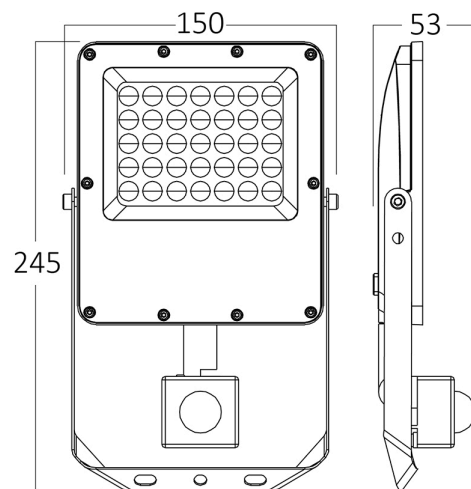

Braytron

FIȘĂ TEHNICĂ

MODEL BT65-23082

DESCRIERE BRY-FLOOD-PF-30W-GRY-3IN1-SNS-IP54-LED FLOODLIGHT

BRAYTRON LIGHTING

Bd. Iuliu Maniu, Nr.616, Sector 6, 061129, Bucuresti - ROMANIA
info@braytron.com
www.braytron.com

Lifetime	: 20000 h
Tensiune	: 220-240V 50/60Hz
Factor de putere	: $>0,9$
Material	: Aluminium
Temperatura de lucru	: -20°C ~ +40°C

Dimensiuni si Greutati

Lungime	: 245 mm
Lățime	: 150 mm
Înălțime	: 53 mm
Greutate	: 400 gr

Informatii despre ambalaj

Greutate netă	: 8 kgs
Greutate brută	: 10 kgs
Bucăți pe cutie (PCS/CTN)	: 20
Lungime	: 60 cm
Lățime	: 32 cm
Înălțime	: 27 cm
Cod EAN	: 5949097743252