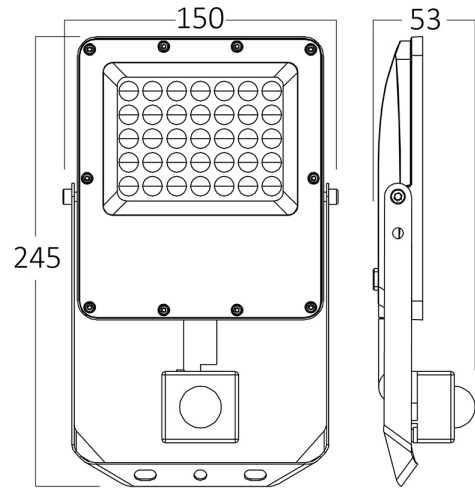

Braytron

TEKNİK VERİ SAYFASI

MODEL

BT65-23082

AÇIKLAMA

BRY-FLOOD-PF-30W-GRY-3IN1-SNS-IP54-LED FLOODLIGHT

BRAYTRON SRL

MUNICIPIUL BUCUREȘTI, SECTOR 6, BLD. IULIU MANIU, NR.616, CORP B, ET.1,BUCUREȘTI, Sector 6(RO)
info@braytron.com
www.braytron.com

Sayfa 1 / 2