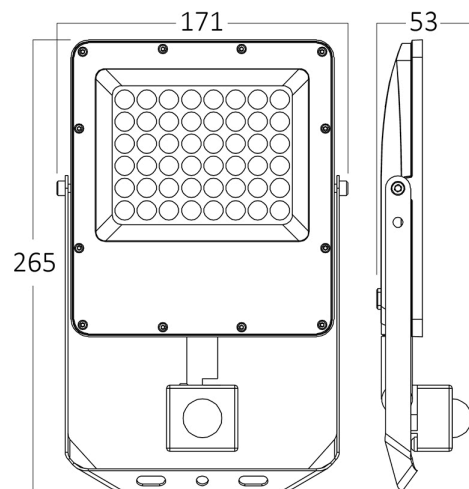

## TECHNISCHES DATENBLATT

MODELL BT65-25082

BESCHREIBUNG BRY-FLOOD-PF-50W-GRY-3IN1-SNS-IP54-LED FLOODLIGHT

BRAYTRON SRL

MUNICIPIUL BUCUREȘTI, SECTOR 6, BLD. IULIU MANIU, NR.616, CORP B, ET.1,BUCUREȘTI, Sector 6(RO)  
info@braytron.com  
www.braytron.com

## Dimensions & Weight

Länge	: 265 mm
Breite	: 171 mm
Höhe	: 53 mm
Gewicht	: 515 gr