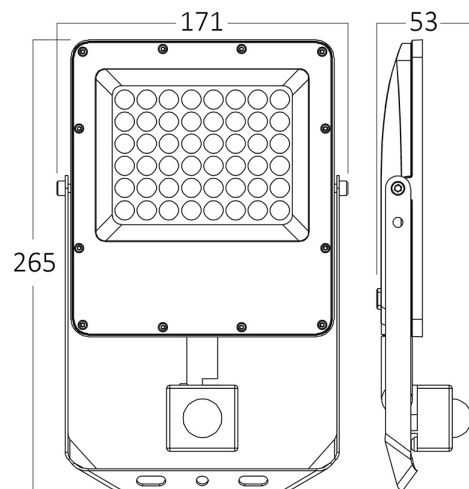

Braytron

TECHNICAL DATA SHEET

MODEL	BT65-25082
DESCRIPTION	BRY-FLOOD-PF-50W-GRY-3IN1-SNS-IP54-LED FLOODLIGHT

BRAYTRON SRL

MUNICIPIUL BUCUREȘTI, SECTOR 6, BLD. IULIU MANIU, NR.616, CORP B, ET.1,BUCUREȘTI, Sector 6(RO)
info@braytron.com
www.braytron.com

Dimensions & Weight

P. Length	:	265 mm
P. Width	:	171 mm
P. Height	:	53 mm
Weight	:	515 gr

Sensor Informations

Sensor Type	:	Motion
Detection Distance	:	≤8 mt
Detection Angle	:	120° Degrees
Detection Speed	:	0,6-1,5m/s
Installation Height	:	2-3 mt
Time Delay	:	30sec-5min
Lux	:	10-2000 lux

Package Informations

N.W.	:	10,3 kgs
G.W.	:	12,6 kgs
PCS/CTN	:	20
Length	:	59,5 cm
Width	:	36,5 cm
Height	:	30 cm
EAN	:	5949097743269