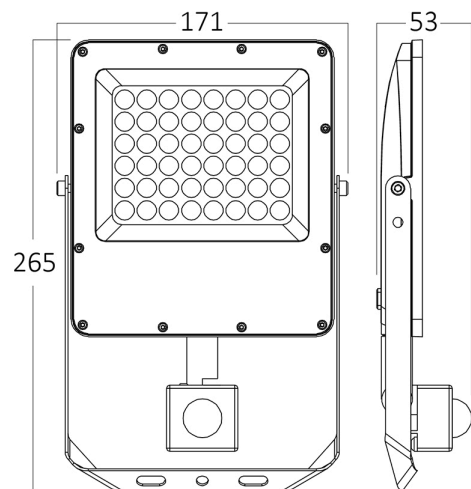

Braytron

FIȘĂ TEHNICĂ

MODEL BT65-25082

DESCRIERE BRY-FLOOD-PF-50W-GRY-3IN1-SNS-IP54-LED FLOODLIGHT

BRAYTRON LIGHTING

Bd. Iuliu Maniu, Nr.616, Sector 6, 061129, Bucuresti - ROMANIA
info@braytron.com
www.braytron.com

Lifetime	: 20000 h
Tensiune	: 220-240V 50/60Hz
Factor de putere	: $>0,9$
Material	: Aluminium
Temperatura de lucru	: -20°C ~ +40°C

Dimensiuni si Greutati

Lungime	: 265 mm
Lățime	: 171 mm
Înălțime	: 53 mm
Greutate	: 515 gr

Informatii despre ambalaj

Greutate netă	: 10,3 kgs
Greutate brută	: 12,6 kgs
Bucăți pe cutie (PCS/CTN)	: 20
Lungime	: 59,5 cm
Lățime	: 36,5 cm
Înălțime	: 30 cm
Cod EAN	: 5949097743269