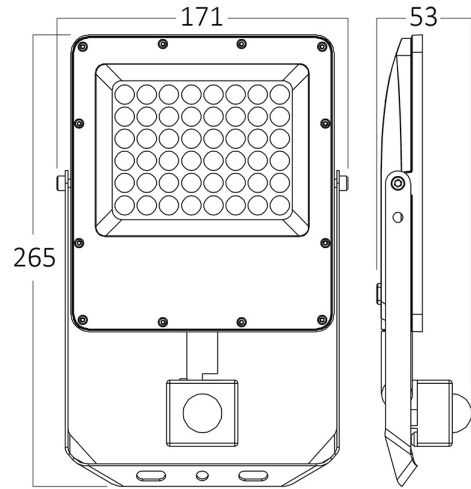

Braytron

TEKNİK VERİ SAYFASI

MODEL BT65-25082

AÇIKLAMA BRY-FLOOD-PF-50W-GRY-3IN1-SNS-IP54-LED FLOODLIGHT

BRAYTRON SRL

MUNICIPIUL BUCUREȘTI, SECTOR 6, BLD. IULIU MANIU, NR.616, CORP B, ET.1,BUCUREȘTI, Sector 6(RO)
info@braytron.com
www.braytron.com

Genel Özellikler

Model No	: BT65-25082
Üst Kategori	: Dış Mekan Aydınlatma
Alt Kategori	: LED Floodlight
Tür	: Floodlight
Gövde Rengi	: Grey
Lamba Şekli	: Non-Directional
Kısılabilir	: Not-Dimmable
Işık Kaynağı	: LED
Garanti	: 2 Years
Class	: CLASS I
IP	: IP54

Ölçüler & Ağırlık

Ürün Uzunluğu	: 265 mm
Ürün Genişliği	: 171 mm
Ürün Yüksekliği	: 53 mm
Ürün Ağırlığı	: 515 gr

Sensor Bilgileri

Sensor Türü	: Motion
Algılama Mesafesi	: ≤ 8 mt
Algılama Açısı	: 120° Degrees
Algılama Hızı	: 0,6-1,5m/s
Montaj Yüksekliği	: 2-3 mt
Zaman Gecikmesi	: 30sec-5min
Lüks	: 10-2000 lux

Paketleme Bilgileri

Net Ağırlık	: 10,3 kgs
Brüt Ağırlık	: 12,6 kgs
Koli Adet Bilgisi	: 20
Uzunluk	: 59,5 cm
Genişlik	: 36,5 cm
Yükseklik	: 30 cm
Barkod	: 5949097743269

BRAYTRON SRL

MUNICIPIUL BUCUREȘTI, SECTOR 6, BLD. IULIU MANIU, NR.616, CORP B, ET.1,BUCUREȘTI, Sector 6(RO)
info@braytron.com
www.braytron.com